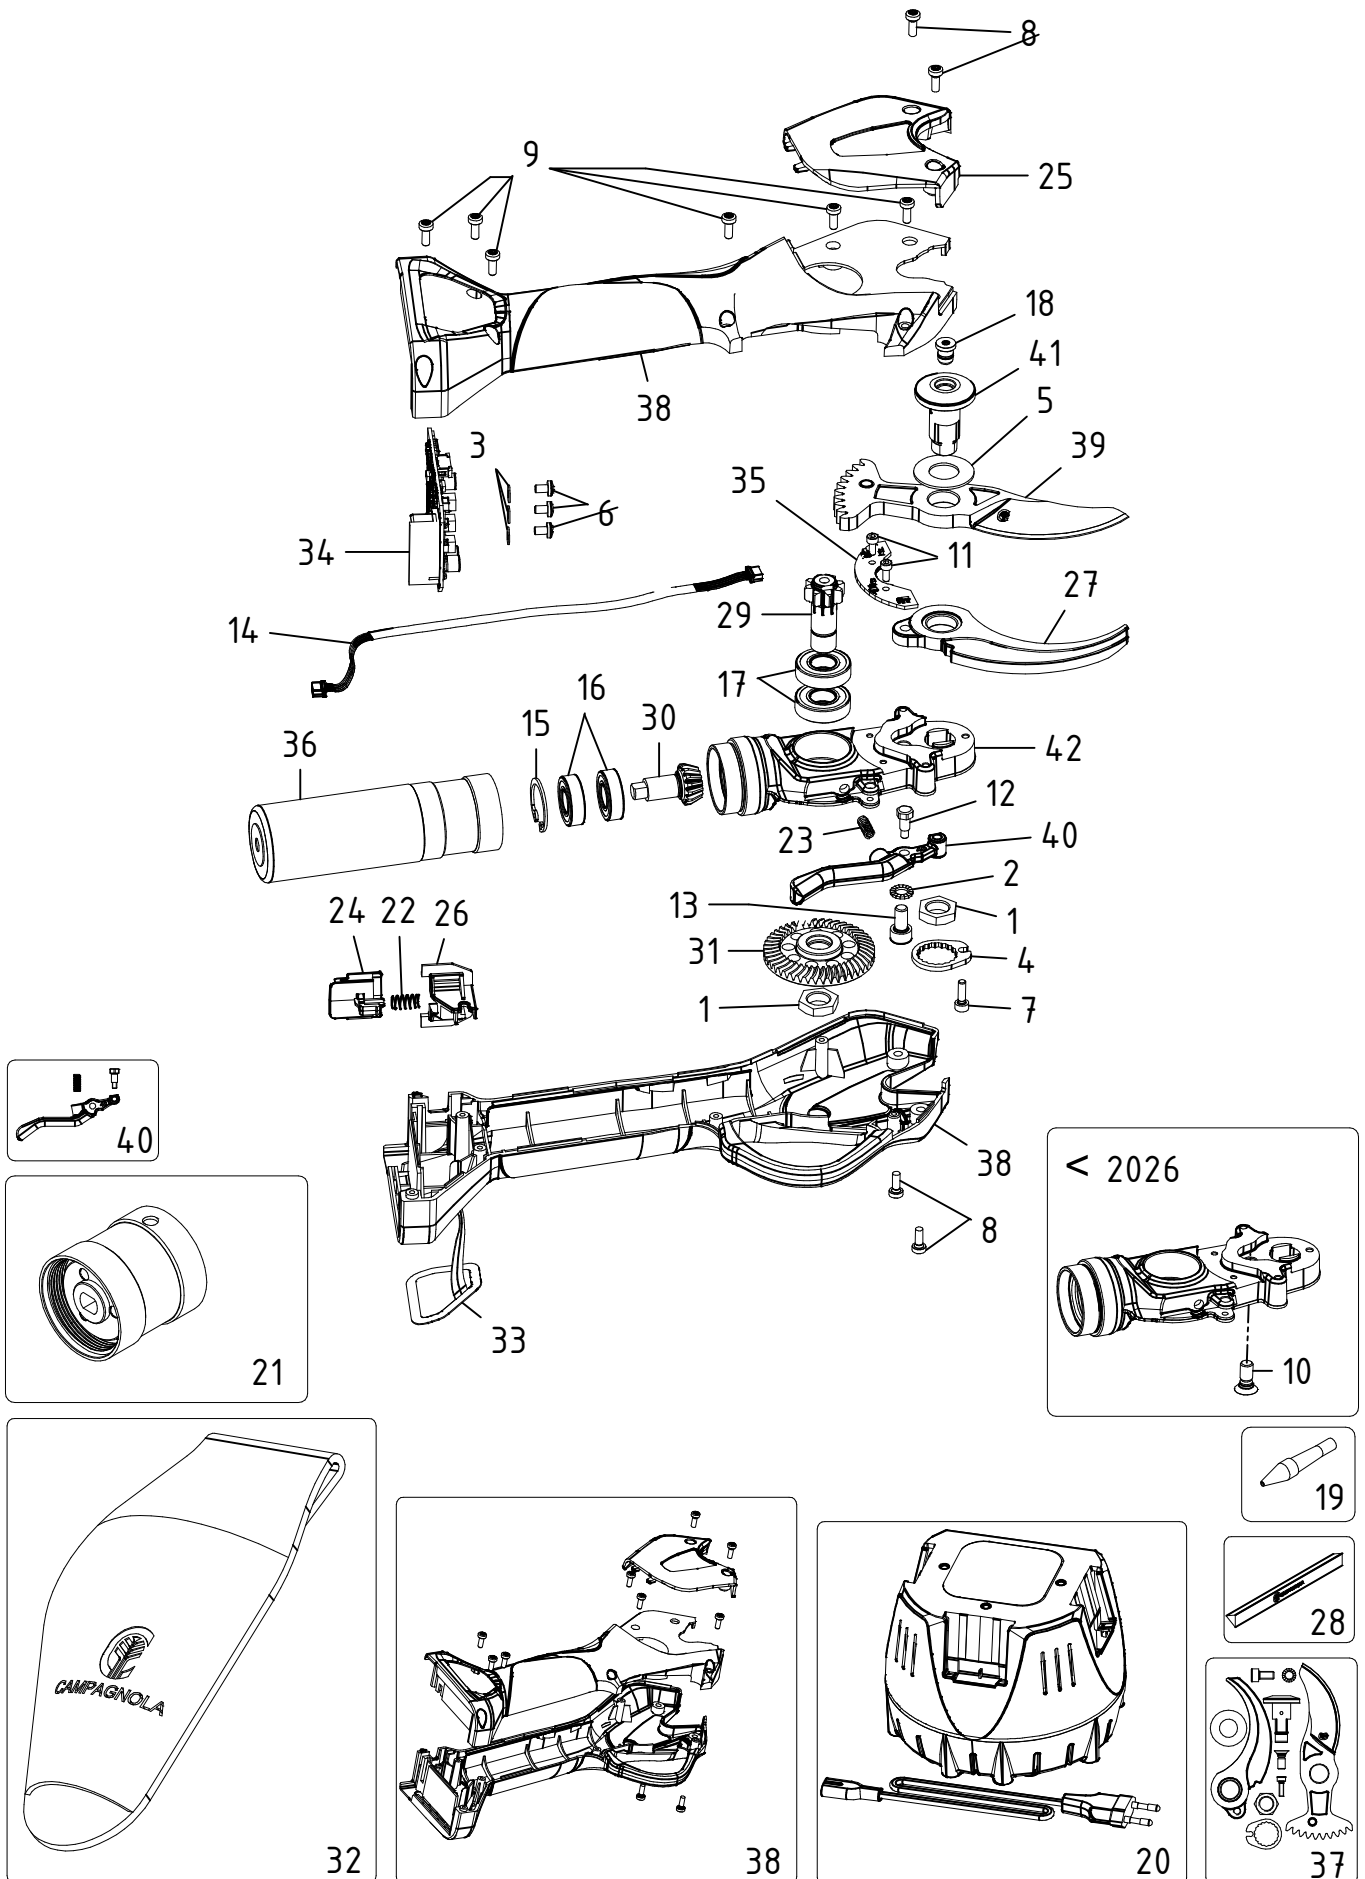

Esploso Forbice elettronica NOVA 40 - MITA.0200

CAMPAGNOLA S.r.l - Tav.: 0350.0657 Release / Versione 02

CAMPAGNOLA

UFF. TECNICO RICAMBI - RIPRODUZIONE VIETATA

Esplosione Forbice elettronica NOVA 40 - MITA.0200

CAMPAGNOLA S.r.l - Tav.: 0350.0657 Release / Versione 02

Pos	Q.tà	Codice	Descrizione
1	2	0100.0237	Dado M10x1 NOVA
2	1	0101.0128	Rondella schnorr Ø 5.3x9x1 VS
3	3	0101.0150	Rondella piana 3 - UNI 6592 zinc.
4	1	0101.0276	Rondella antirotazione NOVA
5	1	0101.0278	Rondella rasamento 12x24x1 C67
6	3	0106.0150	Vite TC M3x5 DIN 7985
7	1	0106.0324	Vite TCCE M3x10 UNI 5931 zinc.
8	4	0106.0528	Vite TC M3x8 DIN 7985 TORX-Zinc. Nera Cr.3
9	6	0106.0530	Vite TCB W1452 T10 10.9 Ø3x8 Torx nera
10	1	0106.0533	VITE ISO 14581 10.9 M5X12 T25 Zinc.
11	2	0106.0560	Vite TCEI INOX A2 UNI 5931 DIN 912 M2,5x6
12	1	0106.0561	Vite calibrata NOVA
13	1	0106.0568	Vite TCCE M5x10 UNI 5931 12.9 brunita
14	1	0120.0159	Cavo sensori
15	1	0126.0459	Anello elastico I20 UNI 7064 DIN 472
16	2	0127.0198	Cuscinetto 619/9 2Z SKF - 9x20x6
17	2	0127.0199	Cuscinetto 61900 2RS1 SKF - 10x22x6
18	1	0133.0223	Tappo perno lama
19	1	0134.0329	Ugello bomboletta Spray
20	1	0136.0161	Charger KOALA
21	1	0153.0207	Riduttore 23:1 SG
22	1	0164.0227	Molla sblocco batteria
23	1	0164.0228	Molla leva azionamento
24	1	0168.0118	Sicura batteria
25	1	0171.0440	Coperchio N40
26	1	0171.0441	Alloggiamento sicura batteria
27	1	0175.0261	Lama fissa N40
28	1	0180.0103	Pietra affilatura NOVA
29	1	0189.0218	Pignone 2° stadio NOVA 40
30	1	0189.0219	Pignone conico NOVA 40
31	1	0197.0137	Corona NOVA 40
32	1	0207.0202	Fondina NOVA
33	1	0218.0245	Tastierino NOVA
34	1	0218.0246	Scheda azionamento NOVA 40
35	1	0218.0248	Scheda sensori NOVA 40
36	1	6146.0049	Motoriduttore 21V SG
37	1	PACK.2051	Kit manutenzione N40
38	1	PACK.2053	Kit covers NOVA 40
39	1	PACK.2055	Kit lama mobile N40
40	1	PACK.2062	Kit leva di azionamento NOVA 40
41	1	PACK.2063	Kit perno lama NOVA 40
42	1	PACK.2077	Kit corpo lame N40