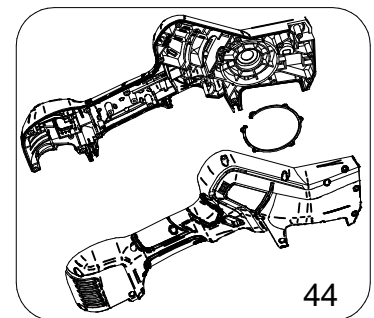

# Potatore elettrico T-CAT 10,8 V - LN24.0400

CAMPAGNOLA S.r.l - Tav.: 0350.0588 Release / Versione 00

CAMPAGNOLA

UFF. TECNICO RICAMBI - RIPRODUZIONE VIETATA