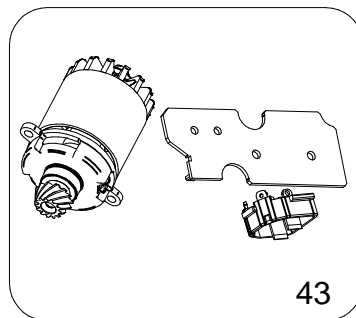

# Potatore elettrico T-CAT 10,8 V - LN24.0400

CAMPAGNOLA S.r.l - Tav.: 0350.0588 Release / Versione 00

CAMPAGNOLA

UFF. TECNICO RICAMBI - RIPRODUZIONE VIETATA