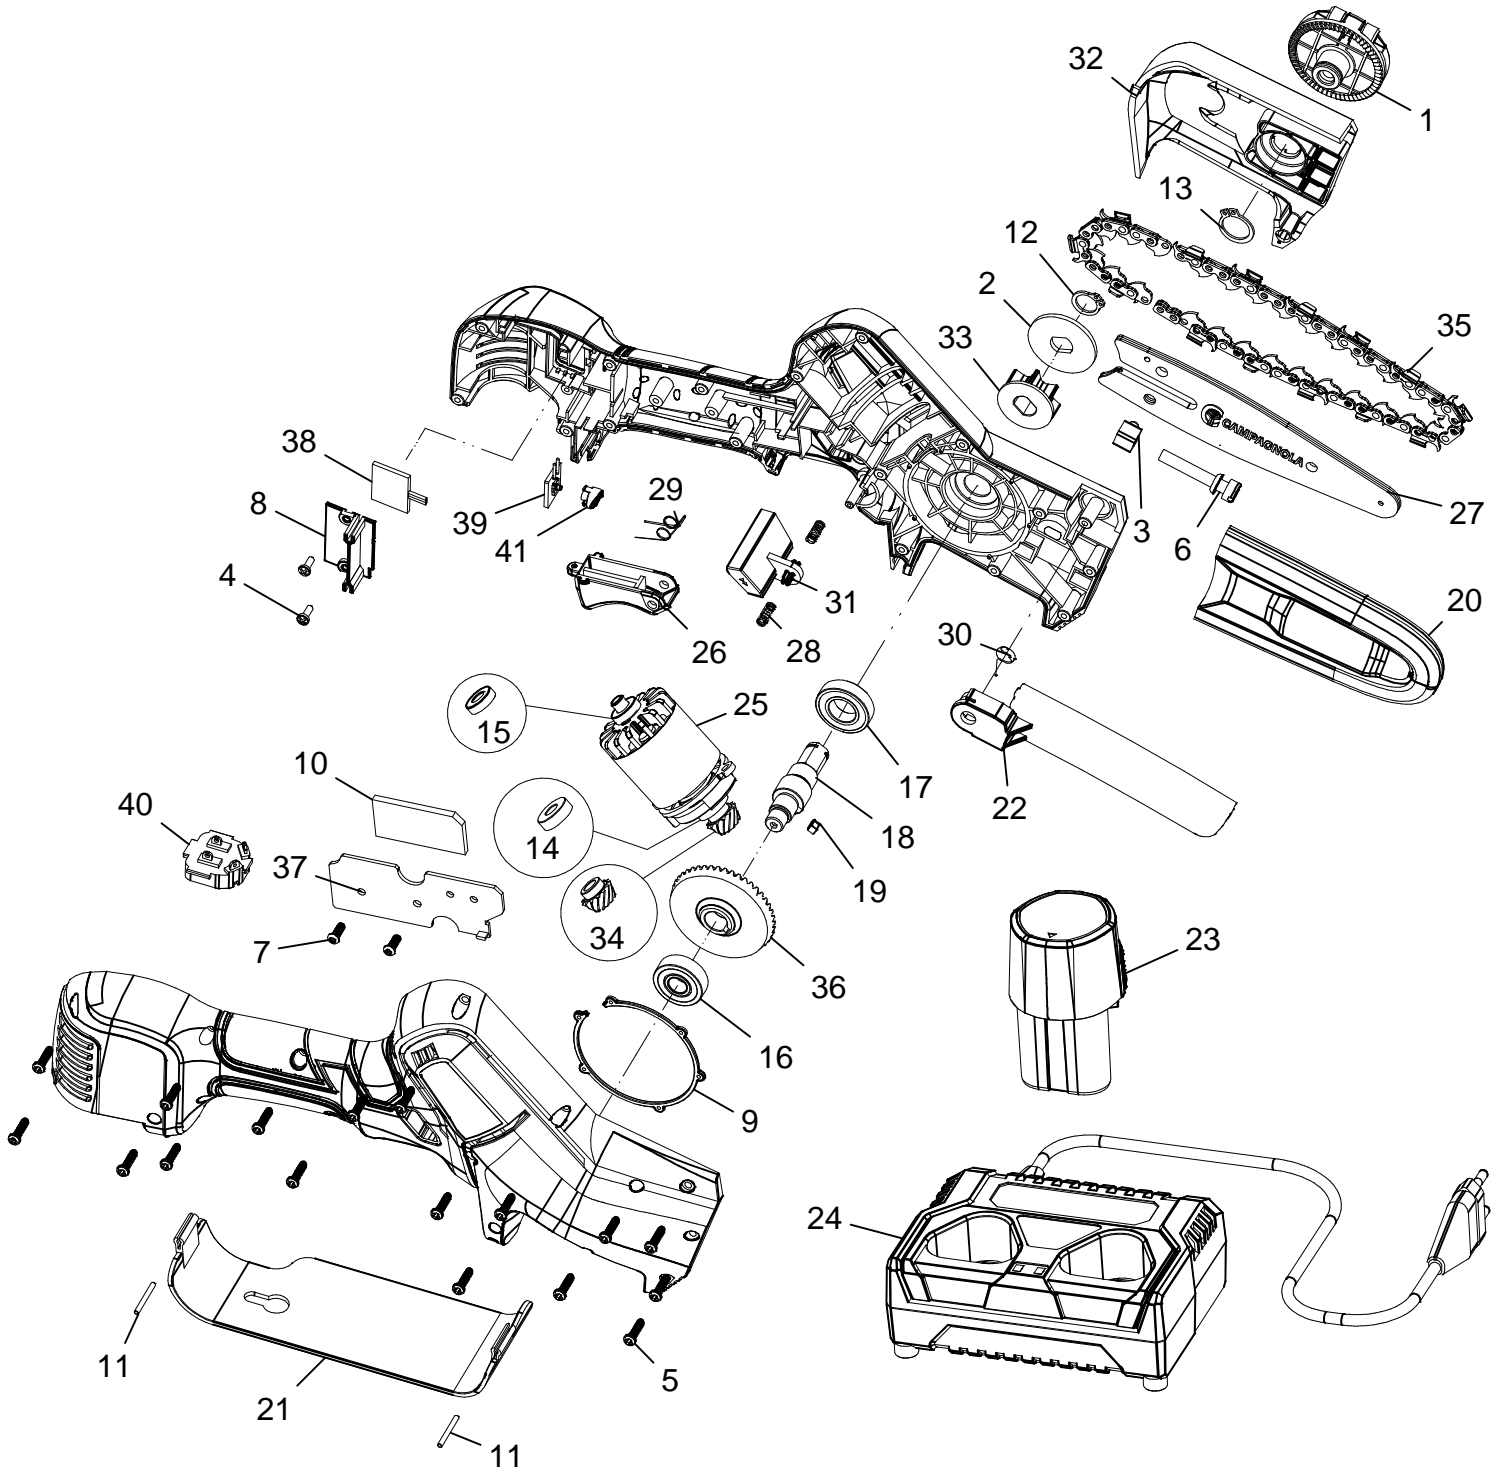

# Potatore elettrico T-CAT 10,8 V - LN24.0400

CAMPAGNOLA S.r.l - Tav.: 0350.0588 Release / Versione 00

CAMPAGNOLA

UFF. TECNICO RICAMBI - RIPRODUZIONE VIETATA