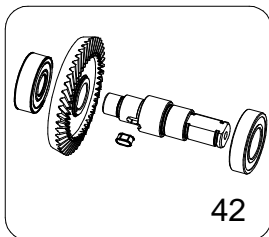

Potatore elettrico T-CAT 10,8 V - LN24.0400

CAMPAGNOLA S.r.l - Tav.: 0350.0588 Release / Versione 00

CAMPAGNOLA

UFF. TECNICO RICAMBI - RIPRODUZIONE VIETATA

Potatore elettrico T-CAT 10,8 V - LN24.0400

CAMPAGNOLA S.r.l - Tav.: 0350.0588 Release / Versione 00

Pos	Q.tà	Codice	Descrizione
1	1	Y100.0107	Manopola carter catena T-CAT
2	1	Y101.0106	Rondella x pignone potatori plug-in
3	1	Y103.0100	Tirante barra T-CAT
4	2	Y106.0116	Vite autofilettante TCIC M2.6x8
5	17	Y106.0121	Vite autofilettante TCIC 2,9x12
6	1	Y106.0132	Vite per tensionamento T-CAT
7	2	Y106.0135	Vite autofilettante TCIC M3x8
8	1	Y108.0104	Supporto display T-CAT
9	1	Y123.0103	Guarnizione T-CAT
10	1	Y123.0104	Gomma in silicone a conduzione termica T-CAT
11	2	Y125.0115	Perno 2x19 T-CAT
12	1	Y126.0102	Anello di sicurezza E 10
13	1	Y126.0105	Anello di sicurezza E13
14	1	Y127.0112	Cuscinetto 696 ZZ 6x15x5
15	1	Y127.0113	Cuscinetto 686 2RS 6x12x4
16	1	Y127.0114	Cuscinetto 608 ZZ 8x22x7
17	1	Y127.0115	Cuscinetto 6901 2Z 12x24x6
18	1	Y129.0102	Albero di uscita T-CAT
19	1	Y130.0101	Chiavetta 3x3x6 T-CAT
20	1	Y132.0102	Copri barra T-REX T-CAT
21	1	Y132.0109	Protezione paramano T-CAT
22	1	Y132.0110	Paracatena T-CAT
23	1	Y136.0107	Batteria Li-Ion 10.8V 2.5Ah T-CAT
24	1	Y136.0108	Caricabatteria 10.8V 2 vie T-CAT
25	1	Y146.0109	Motore brushless + pignone T-CAT
26	1	Y148.0114	Grilletto con magnete T-CAT
27	1	Y153.0100	Barra catena T-REX T-CAT
28	2	Y164.0108	Molla per sicura T-REX T-CAT
29	1	Y164.0113	Molla per grilletto T-CAT
30	1	Y164.0114	Molla per paracatena T-CAT
31	1	Y168.0103	Sicura avviamento T-CAT
32	1	Y171.0142	Carter anteriore seghetto T-CAT
33	1	Y189.0111	Pignone per catena potatori plug-in
34	1	Y189.0114	Pignone motore T-CAT
35	1	Y190.0100	Catena 1/4 29 maglie T-REX e T-CAT
36	1	Y197.0113	Corona dentata T-CAT
37	1	Y218.0120	Scheda elettronica di controllo T-CAT
38	1	Y218.0121	Display LCD T-CAT
39	1	Y218.0122	Scheda elettron. pulsante accensione T-CAT
40	1	Y245.0112	Connettore batteria 10,8 V T-CAT
41	1	Y245.0113	Pulsante accensione T-CAT
42	1	YPAC.0108	Gr. corona + albero completo T-CAT
43	1	YPAC.0118	Gruppo controller completo T-CAT
44	1	YPAC.0119	Kit covers T-CAT