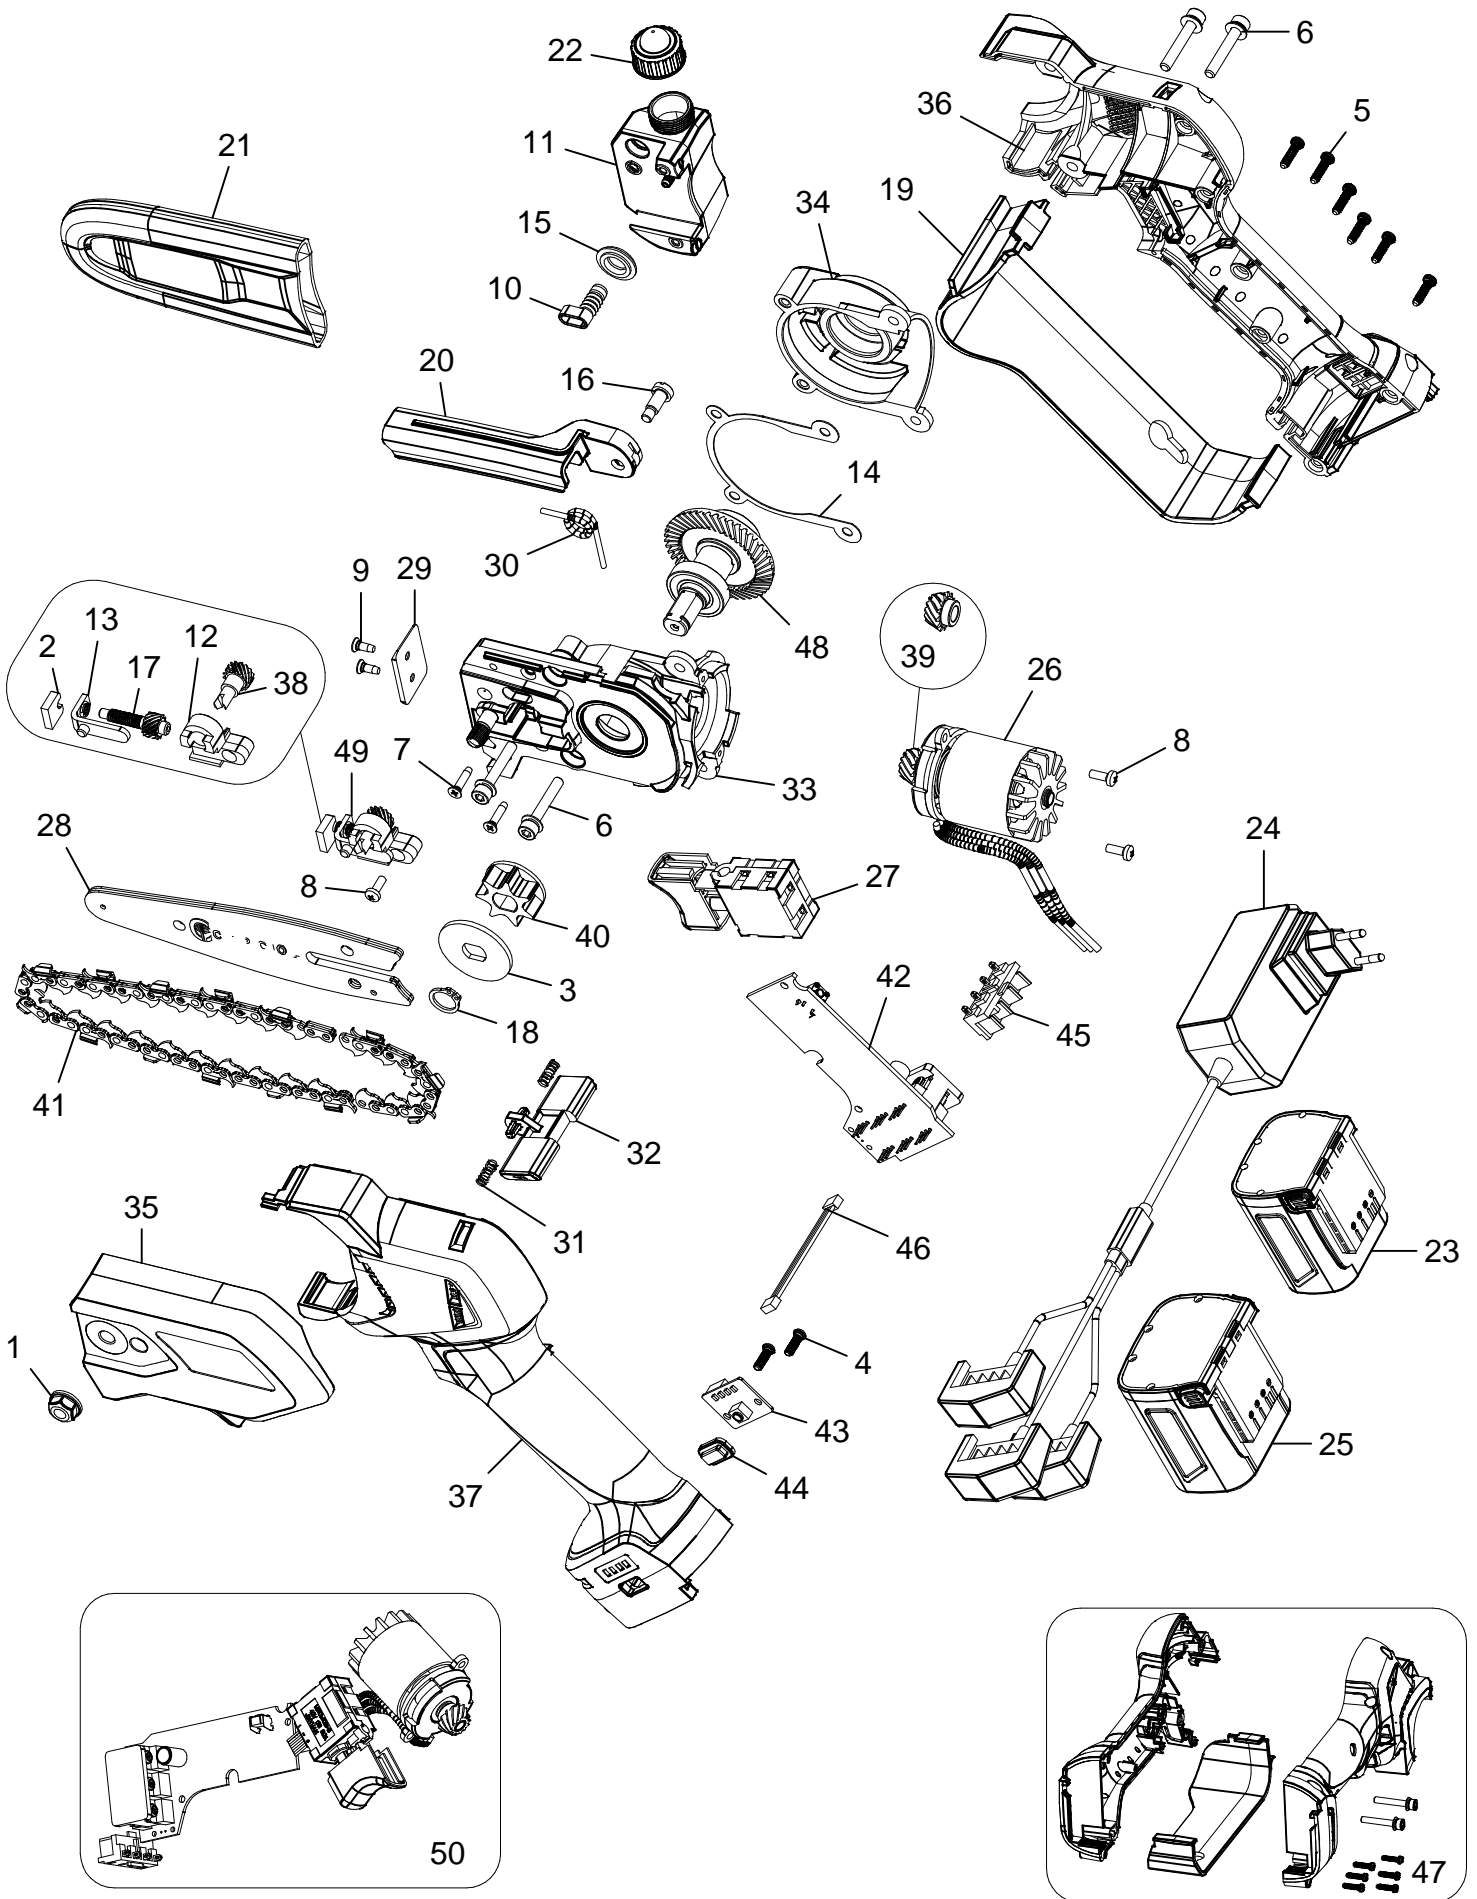

Potatore elettrico T-REX 24V - LN24.0900

CAMPAGNOLA S.r.l - Tav.: 0350.0573 Release / Versione 01

CAMPAGNOLA

UFF. TECNICO RICAMBI - RIPRODUZIONE VIETATA

Potatore elettrico T-REX 24V - LN24.0900

CAMPAGNOLA S.r.l - Tav.: 0350.0573 Release / Versione 01