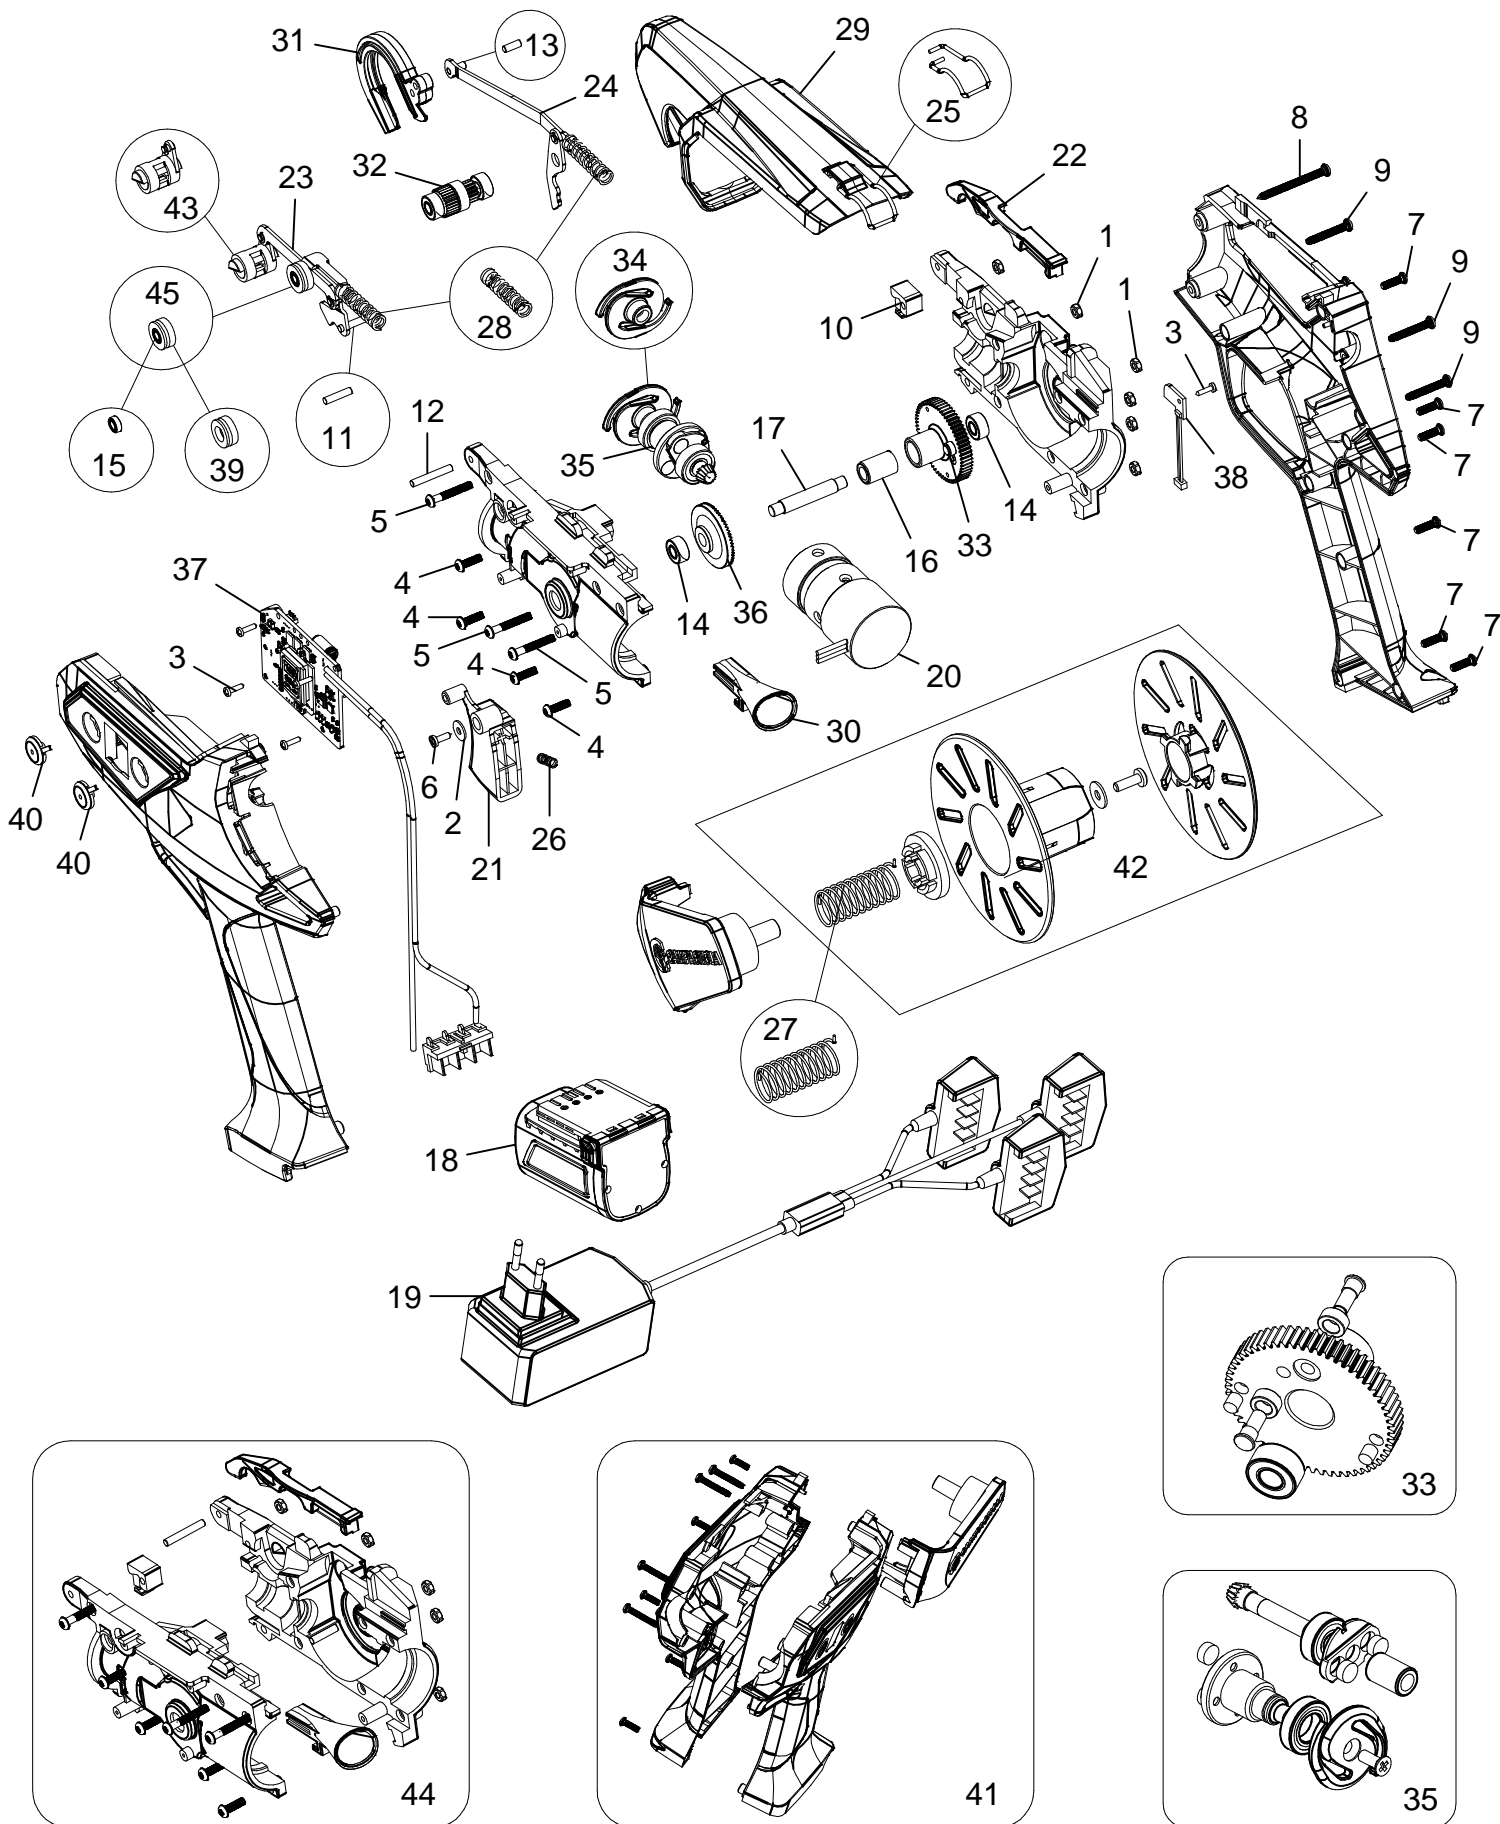

Legatrice elettrica NEXI - Cod.LN24.0500

CAMPAGNOLA S.r.l - Tav.: 0350.0562 Release / Versione 01

CAMPAGNOLA

UFF. TECNICO RICAMBI - RIPRODUZIONE VIETATA

Legatrice elettrica NEXI - Cod.LN24.0500

CAMPAGNOLA S.r.l - Tav.: 0350.0562 Release / Versione 01

Pos	Q.tà	Codice	Descrizione
1	7	Y100.0105	Dado esagonale M3
2	1	Y101.0102	Rondella fascia larga M3
3	5	Y106.0113	Vite autofilettante TCIC M2x8
4	4	Y106.0114	Vite TCIC M3x10
5	3	Y106.0115	Vite TCIC M3x20
6	1	Y106.0116	Vite autofilettante TCIC M2.6x8
7	7	Y106.0118	Vite autofilettante TCIC M3x10
8	1	Y106.0119	Vite autofilettante TCIC M3x35
9	3	Y106.0120	Vite autofilettante TCIC M3x20
10	1	Y108.0102	Blocchetto guida filo NEXI
11	1	Y125.0105	Perno 3x15 NEXI
12	1	Y125.0106	Perno 3x20 NEXI
13	1	Y125.0107	Perno 3x8 NEXI
14	2	Y127.0102	Cuscinetto 638/5 Z NEXI
15	2	Y127.0103	Cuscinetto MR74 ZZ NEXI
16	1	Y127.0107	Cuscinetto a rullini HFL 0615 NEXI
17	1	Y129.0100	Albero per corone dentate NEXI
18	1	Y136.0102	Batteria Li-Ion 16.8V Stark M
19	1	Y136.0103	Caricabatteria 16.8V Stark M
20	1	Y146.0103	Motoriduttore completo NEXI
21	1	Y148.0104	Grilletto con magnete NEXI
22	1	Y148.0105	Leva pressa filo NEXI
23	1	Y148.0108	Gr. leva trascinamento e taglio filo NEXI
24	1	Y148.0109	Gr. leva azionamento gancio NEXI
25	1	Y160.0100	Clip chiusura cover NEXI
26	1	Y164.0104	Molla grilletto NEXI
27	1	Y164.0105	Molla rocchetto NEXI
28	2	Y164.0106	Molla ø 7x38 NEXI
29	1	Y171.0123	Cover frontale NEXI
30	1	Y171.0126	Ugello alimentazione filo NEXI
31	1	Y196.0100	Gancio di alimentazione filo NEXI
32	1	Y197.0104	Gr. ruote dentate x avanzamento filo NEXI
33	1	Y197.0105	Gr. completo corona dentata x camme NEXI
34	1	Y197.0106	Ruota di legatura NEXI
35	1	Y197.0107	Gr. albero + ruota di legatura NEXI
36	1	Y197.0108	Corona dentata NEXI
37	1	Y218.0112	Scheda elettronica di controllo + display NEXI
38	1	Y218.0113	Sensore effetto Hall NEXI
39	1	Y224.0100	Rullo trascinamento filo NEXI
40	2	Y245.0108	Pulsante Legatrice NEXI
41	1	YPAC.0103	Kit Covers NEXI
42	1	YPAC.0104	Kit Rocchetto completo NEXI
43	1	YPAC.0105	Kit tagliola filo NEXI
44	1	YPAC.0106	Kit supporti + leva pressa filo NEXI
45	1	YPAC.0110	Kit rullino + cuscinetti NEXI